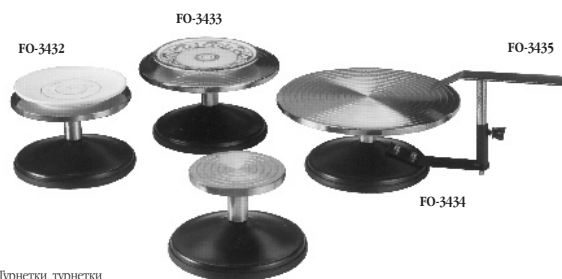

Турнетки, станки

Турнетки, турнетки с держателем

FO-3431
вес 3 кг
размер 23x15x23 см
D раб. поверхности 15 см

FO-3432
вес 3,8 кг
размер 23x15x23 см
D раб. поверхности 20 см

FO-3433
вес 5,7 кг
размер 27x15x27 см
D раб. поверхности 25 см

FO-3434
вес 7,7 кг
размер 32x15x32 см
D раб. поверхности 30 см